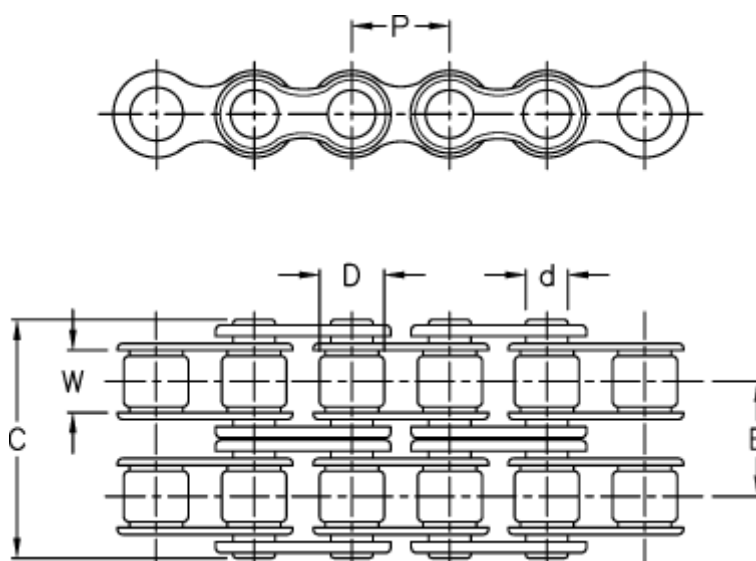

Varenummer: 6100120080
Beskrivelse: KLEEchain 1" duplex 16 B-2
5 meter i æske (uden samleled)

Mål

Betegnelse	= 16 B-2	W = 17,02
Brudkraft	= 133000N	
C	= 68,00	
d	= 8,28	
D	= 15,88	
E	= 31,88	
Kæde størrelse	= 1"	
P	= 25,40	